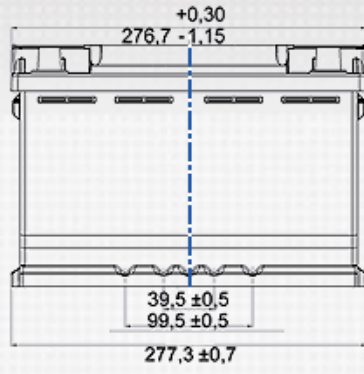

Meer informatie vindt u op www.varta-automotive.com

BESTELINFORMATIE

Europees Type Nr. (ETN):	930 075 065
Artikelnummer:	930 075 065 B91 2
Kort nr.:	LFD 75
Streepjescode:	4016987141113
Verpakkingseenheid:	1
Aantal per pallet:	48

TECHNISCHE INFORMATIE

Spanning [V]:	12	Hoogte [mm]:	190
Batterij capaciteit [Ah]:	75	Bodembevest:	B13
Batterij capaciteit 5h [Ah]:	64	Schakelschema:	0
Koudstartstroom EN [A]:	650	Pooluitvoering:	1
Marine Cranking Amps (SAE) @ 0°C:	813	Buitenafmetingen:	H6/L3
Lengte [mm]:	278	Gewicht gevuld en geladen:	19,500
Breedte [mm]:	175		