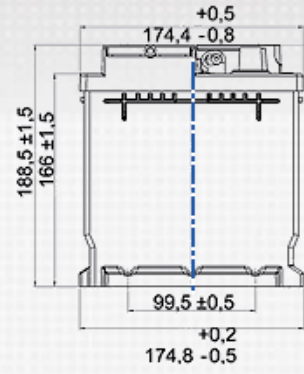

Meer informatie vindt u op www.varta-automotive.com

BESTELINFORMATIE

Europees Type Nr. (ETN):	930 075 065
Artikelnummer:	930 075 065 B91 2
Kort nr.:	LFD 75
Streepjescode:	4016987141113
Verpakkingseenheid:	1
Aantal per pallet:	48

TECHNISCHE INFORMATIE

Spanning [V]:	12	Hoogte [mm]:	190
Batterij capaciteit [Ah]:	75	Bodembevest:	B13
Batterij capaciteit 5h [Ah]:	64	Schakelschema:	0
Koudstartstroom EN [A]:	650	Pooluitvoering:	1
Marine Cranking Amps (SAE) @ 0°C:	813	Buitenafmetingen:	H6/L3
Lengte [mm]:	278	Gewicht gevuld en geladen:	19,500
Breedte [mm]:	175		