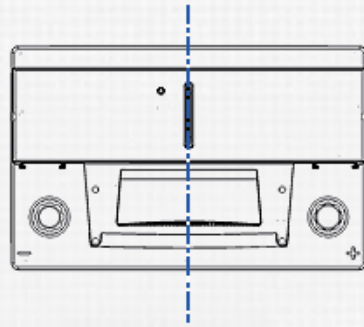

TECHNISCHE INFORMATIE

Spanning [V]:	12	Hoogte [mm]:	190
Batterij capaciteit [Ah]:	75	Bodembevest:	B13
Batterij capaciteit 5h [Ah]:	64	Schakelschema:	0
Koudstartstroom EN [A]:	650	Pooluitvoering:	1
Marine Cranking Amps (SAE) @ 0°C:	813	Buitenafmetingen:	H6/L3
Lengte [mm]:	278	Gewicht gevuld en geladen:	19,500
Breedte [mm]:	175		