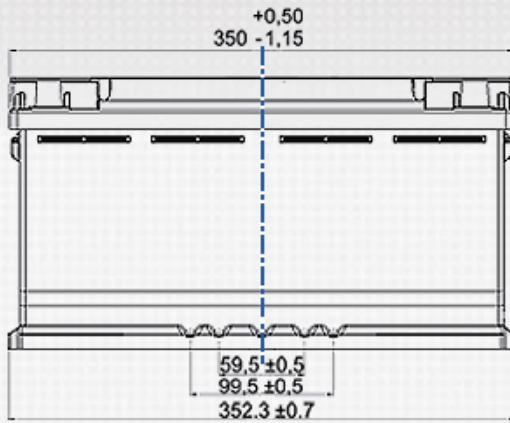

Meer informatie vindt u op www.varta-automotive.com

BESTELINFORMATIE

Europees Type Nr. (ETN):	930 090 080
Artikelnummer:	930 090 080 B91 2
Kort nr.:	LFD 90
Streepjescode:	4016987141120
Verpakkingseenheid:	1
Aantal per pallet:	36

TECHNISCHE INFORMATIE

Spanning [V]:	12	Hoogte [mm]:	190
Batterij capaciteit [Ah]:	90	Bodembevest:	B13
Batterij capaciteit 5h [Ah]:	77	Schakelschema:	0
Koudstartstroom EN [A]:	800	Pooluitvoering:	1
Marine Cranking Amps (SAE) @ 0°C:	1000	Buitenafmetingen:	H8/L5
Lengte [mm]:	353	Gewicht gevuld en geladen:	24,600
Breedte [mm]:	175		