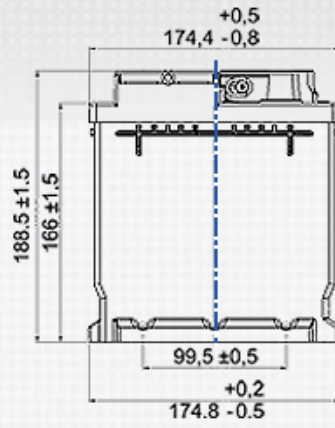

Meer informatie vindt u op www.varta-automotive.com

BESTELINFORMATIE

Europees Type Nr. (ETN):	930 090 080
Artikelnummer:	930 090 080 B91 2
Kort nr.:	LFD 90
Streepjescode:	4016987141120
Verpakkingseenheid:	1
Aantal per pallet:	36

TECHNISCHE INFORMATIE

Spanning [V]:	12	Hoogte [mm]:	190
Batterij capaciteit [Ah]:	90	Bodembevest:	B13
Batterij capaciteit 5h [Ah]:	77	Schakelschema:	0
Koudstartstroom EN [A]:	800	Pooluitvoering:	1
Marine Cranking Amps (SAE) @ 0°C:	1000	Buitenafmetingen:	H8/L5
Lengte [mm]:	353	Gewicht gevuld en geladen:	24,600
Breedte [mm]:	175		