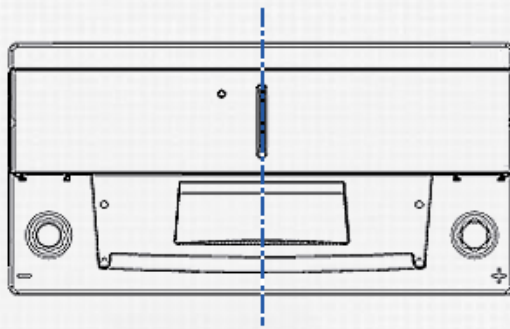

TECHNISCHE INFORMATIE

Spanning [V]:	12	Hoogte [mm]:	190
Batterij capaciteit [Ah]:	90	Bodembevest:	B13
Batterij capaciteit 5h [Ah]:	77	Schakelschema:	0
Koudstartstroom EN [A]:	800	Pooluitvoering:	1
Marine Cranking Amps (SAE) @ 0°C:	1000	Buitenafmetingen:	H8/L5
Lengte [mm]:	353	Gewicht gevuld en geladen:	24,600
Breedte [mm]:	175		