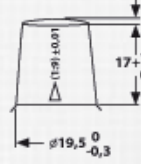

TECHNISCHE INFORMATIE

Spanning [V]:	12	Hoogte [mm]:	190
Batterij capaciteit [Ah]:	90	Bodembevest:	B13
Batterij capaciteit 5h [Ah]:	77	Schakelschema:	0
Koudstartstroom EN [A]:	800	Pooluitvoering:	1
Marine Cranking Amps (SAE) @ 0°C:	1000	Buitenafmetingen:	H8/L5
Lengte [mm]:	353	Gewicht gevuld en geladen:	24,600
Breedte [mm]:	175		

Terminal
POSITIVE

NEGATIVE

1 max.

1 max.